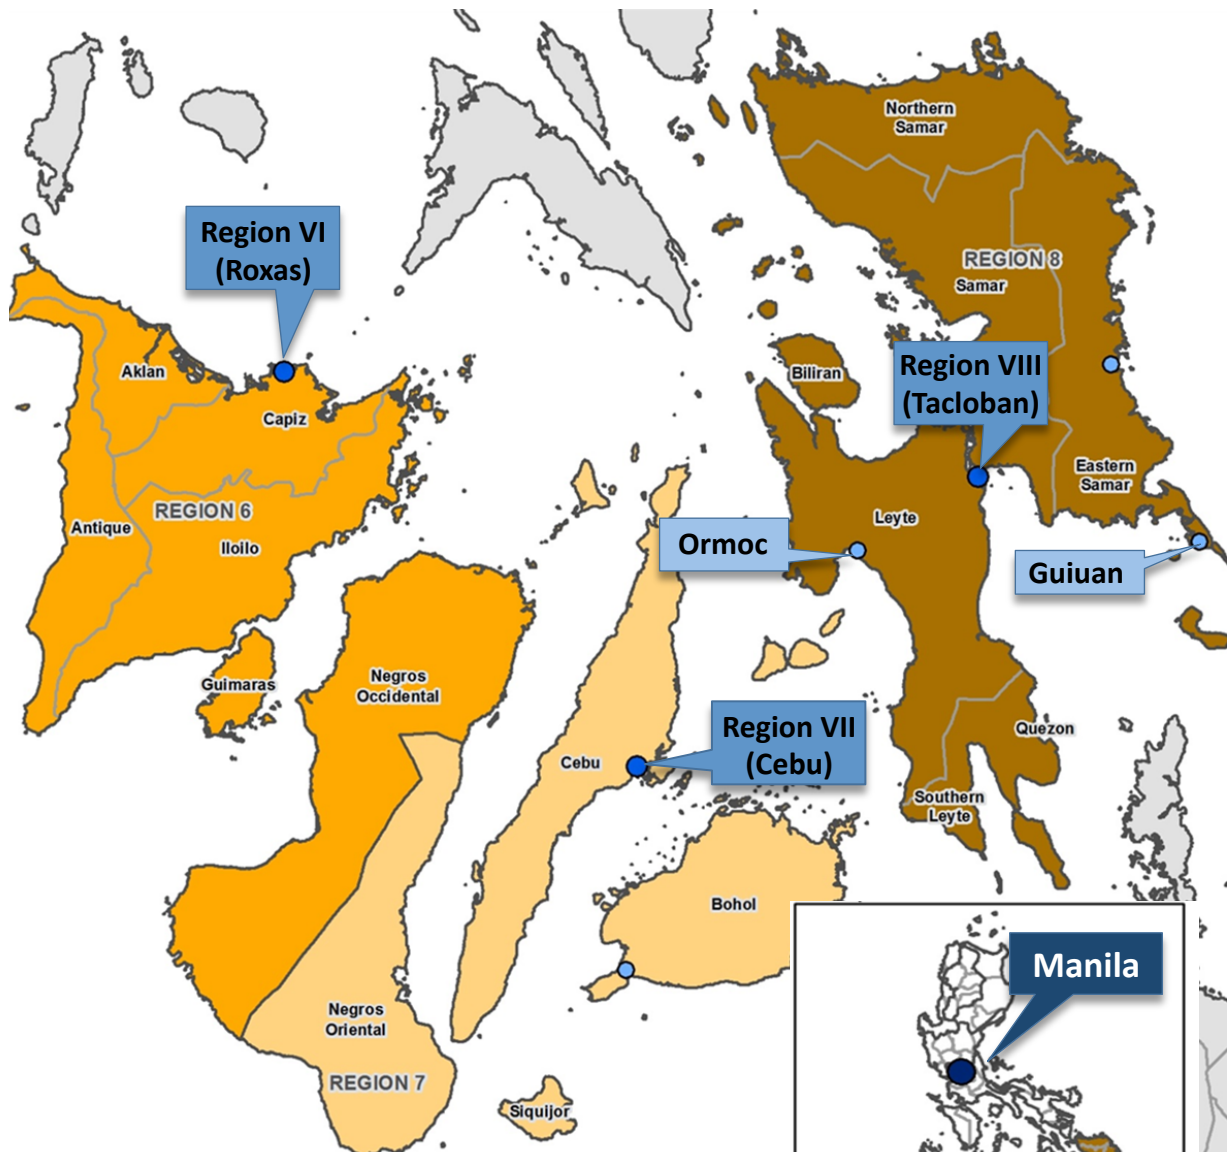

Coordination Structure and Contacts 30 May 2014

- REGIONS**
- 6 VI
 - 7 VII
 - 8 VIII

- HUBS**
- National
 - Regional
 - Sub

Name	Role	Phone Number	Email Address
National			
Xavier Genot	National Coordinator	0908 401 1218 0905 440 0048	coord.phil@sheltercluster.org
Tacloban Hub			
Emese Csete	National Information Manager	TBA	Im.phil@sheltercluster.org
Dave Hodgkin	National Technical Coordinator	0905 571 2396	tech.phil@sheltercluster.org
Victoria Stodart	Housing Land & Property	0947 748 4208	hlp.phil@sheltercluster.org
Andrew Benham	Technical Coordinator	0947 315 6125	tech4.phil@sheltercluster.org
Francisco Monteiro	Coordinator	0906 236 9934	coord7.phil@sheltercluster.org
Caroline Dewast	Technical Coordinator	0906 467 1924	tech3.phil@sheltercluster.org
Roschelle Balderian	Coordination Assistant	0917 326 1137	assist3.phil@sheltercluster.org
Guiuan sub-hub			
Bradley Mellicker	Coordinator	0926 724 5776	bmellicker_as@iom.int
Ormoc sub-hub			
Bellona Ciriaco (IOM)	Coordinator	0916 589 1417 0939 419 1444	bciriaco@iom.int
Eula Ganir (IOM)	Information Manager	0906 509 5284	eganir@iom.int
Region VI & VII			
Roxas & Cebu Hub			
Birgit Vaes	Coordinator	0929 564 2647	coord4.phil@sheltercluster.org
Kareen Mae Segovia	Deputy Coordinator	0933 5240908	coord5.phil@sheltercluster.org
Werner Lechner	Information Manager	0999 387 9306 0906 360 6877	Im6.phil@sheltercluster.org
Remote support			
Robert Barnick	Mapping support		