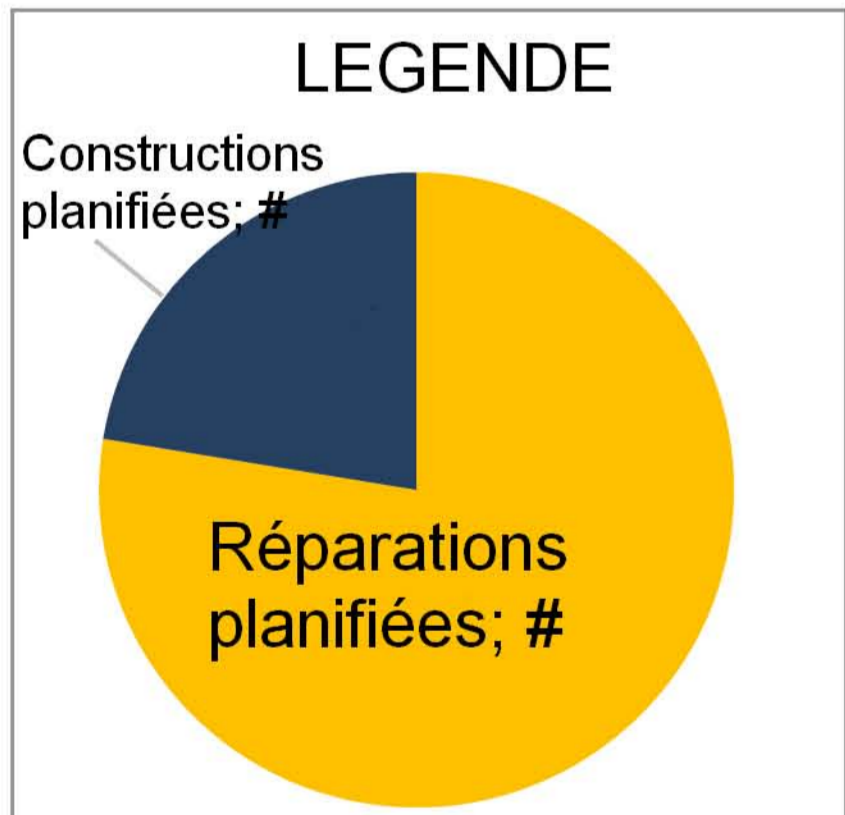

PETIT GOAVE		
Activités permanentes réalisées		
Agence	Réparation	Construction
HEKS/EPER	13	-
Welthungerhilfe	338	-
TOTAL	351	-
Activités permanentes restantes		
Agence	Réparation	Construction
HEKS/EPER	287	95
TOTAL	287	95

GRAND GOAVE		
Activités permanentes réalisées		
Agence	Réparation	Construction
Architecte de l'Urgence	88	-
CordAid	84	-
Welthungerhilfe	880	21
TOTAL	1 052	21
Activités permanentes restantes		
Agence	Réparation	Construction
Architecte de l'Urgence	152	-
CordAid	156	-
Welthungerhilfe	-	89
TOTAL	308	89

LEOGANE		
Activités permanentes réalisées		
Agence	Réparation	Construction
ACTED	266	-
BRAC	80	229
Caritas Swiss	-	-
CRWRC	121	-
Habitat for Humanity / ERRF	-	-
LWF	-	40
PADF	1 200	-
TearFund	40	-
World Relief Haiti	-	56
TOTAL	1 707	56
Activités permanentes restantes		
Agence	Réparation	Construction
BRAC	19	29
Caritas Swiss	-	210
Habitat for Humanity / ERRF	-	665
TearFund	20	944
TOTAL	79	944

GRESSIER		
Activités permanentes réalisées		
Agence	Réparation	Construction
Architecte de l'Urgence	414	-
Caritas Austriche	-	393
TearFund	40	-
TOTAL	454	393
Activités permanentes restantes		
Agence	Réparation	Construction
Architecte de l'Urgence	49	-
Caritas Austriche	267	107
Caritas Swiss	-	100
HAVEN/OXFAM	-	89
LWF	-	200
TOTAL	316	496