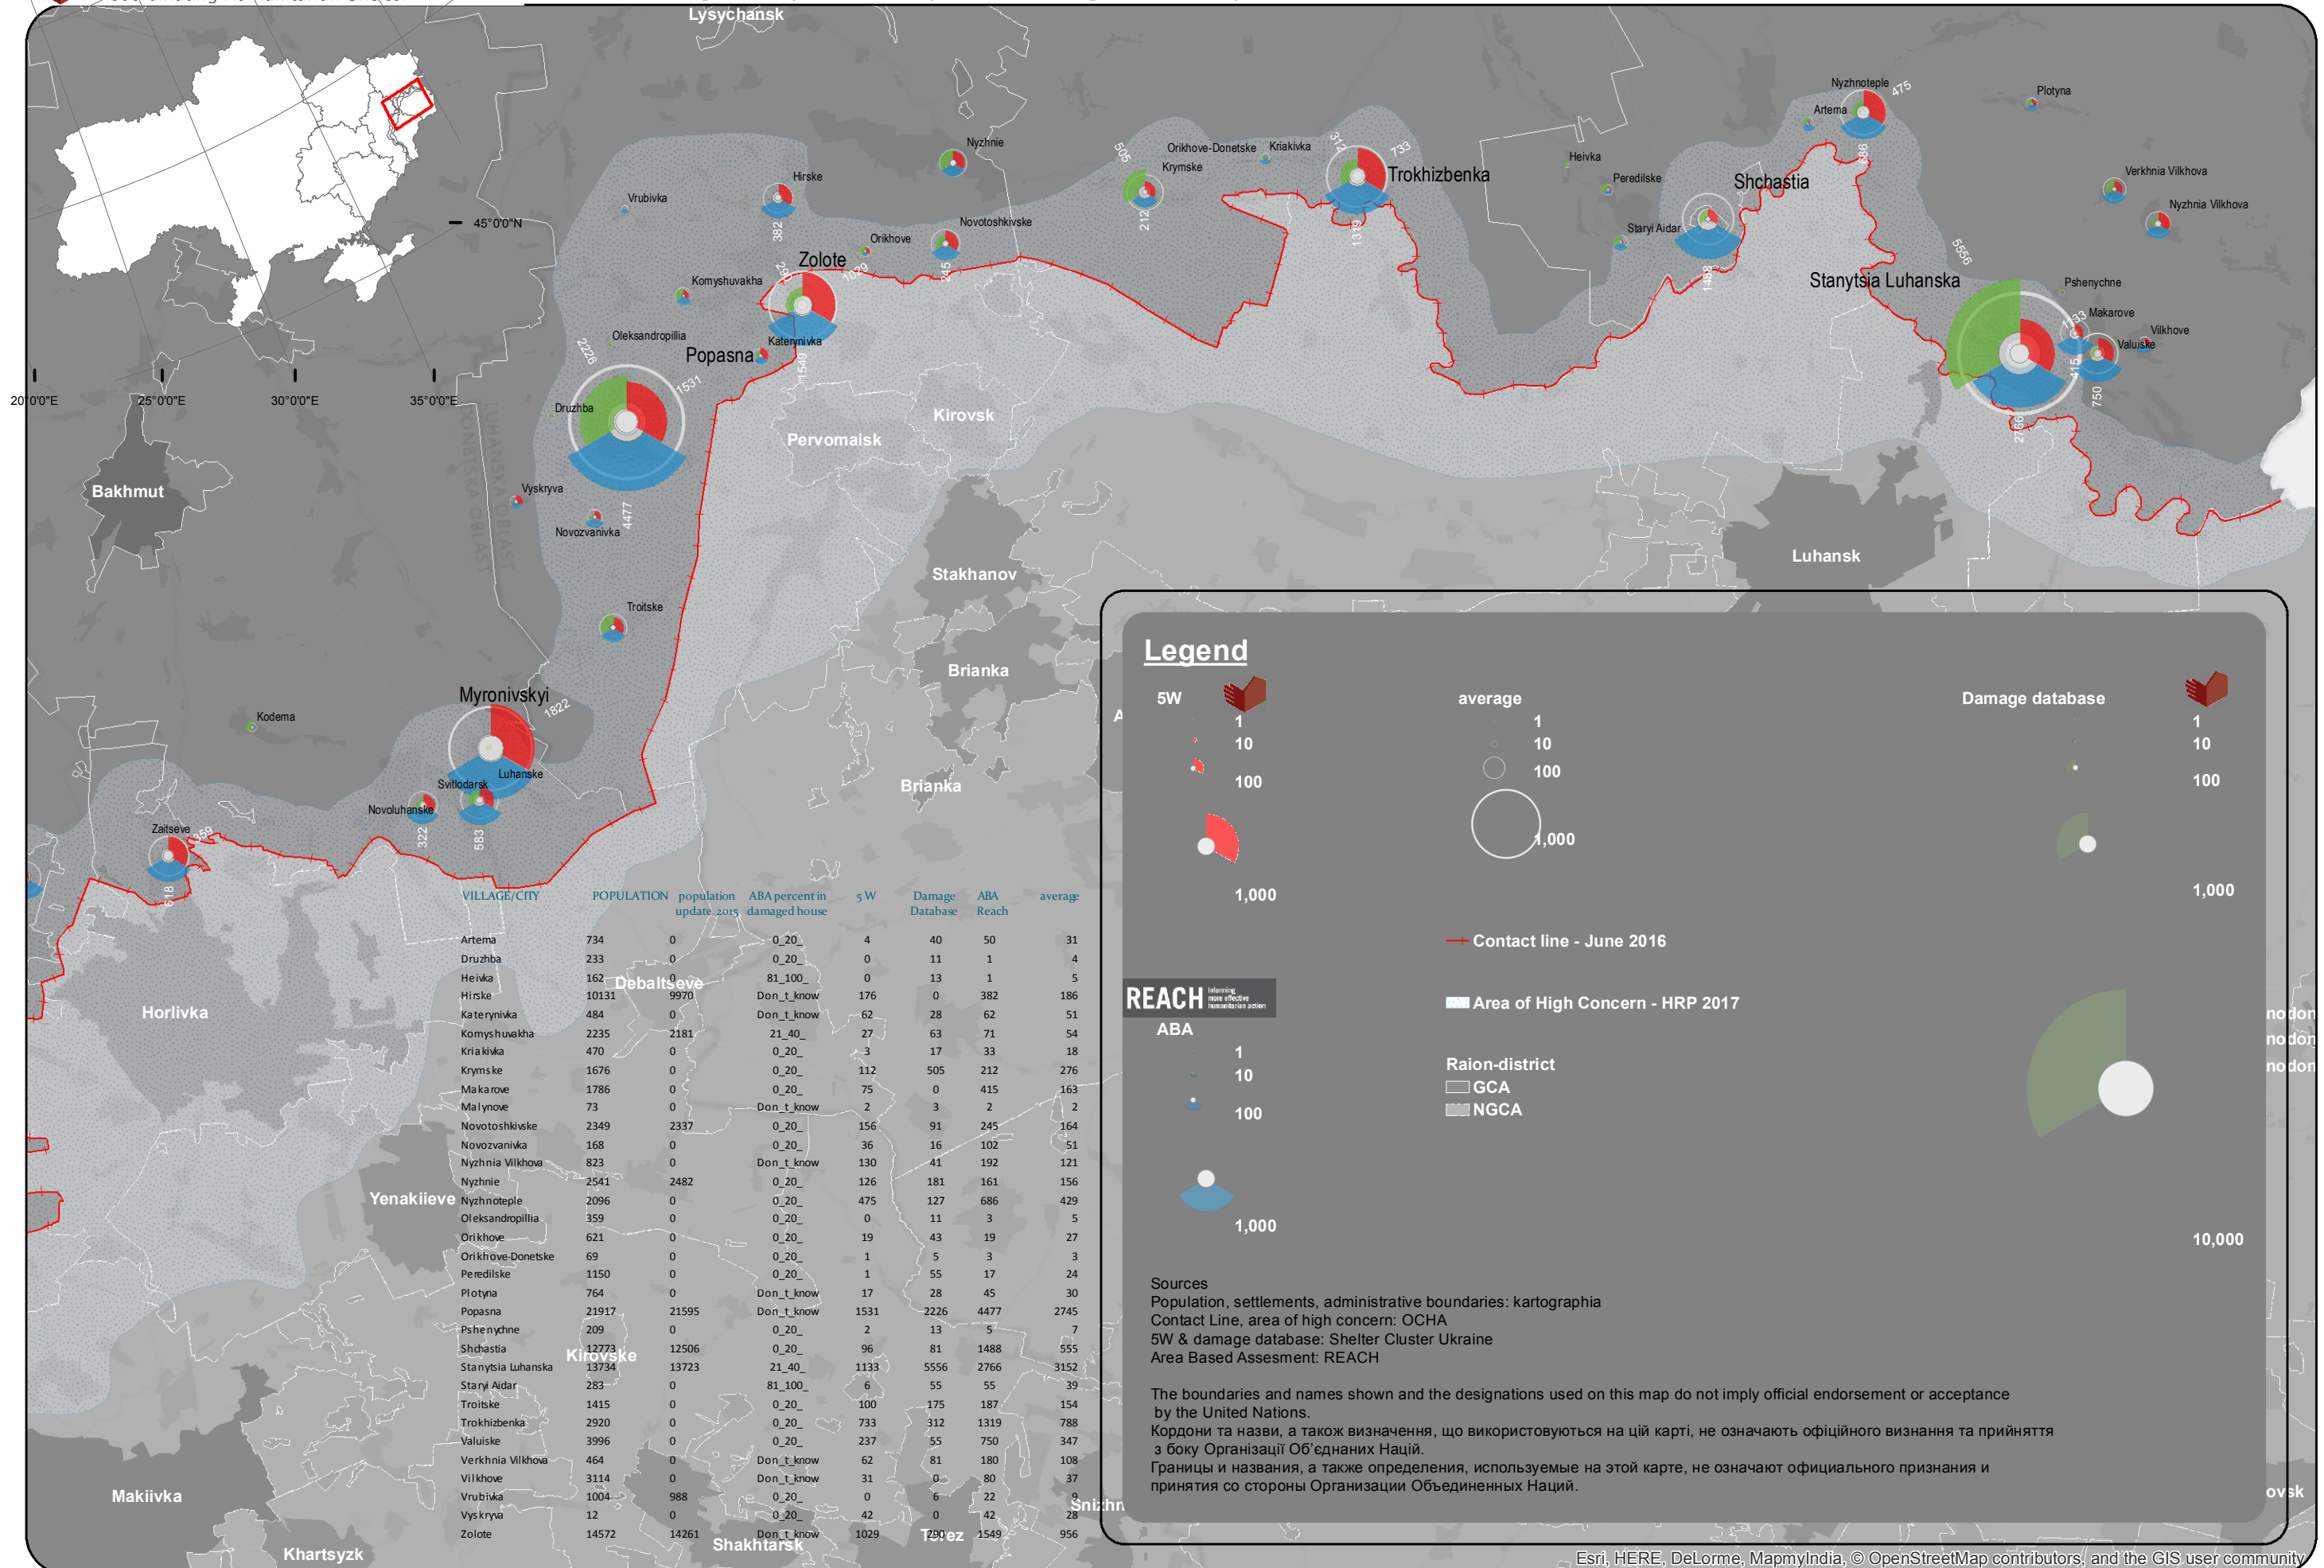

Damage reported per Village, analysis from 3 sources

Legend

REACH

Sources
Population, settlements, administrative boundaries: kartographia
Contact Line, area of high concern: OCHA
5W & damage database: Shelter Cluster Ukraine
Area Based Assessment: REACH

The boundaries and names shown and the designations used on this map do not imply official endorsement or acceptance by the United Nations.
Кордони та назви, а також визначення, що використовуються на цій карті, не означають офіційного визнання та прийняття з боку Організації Об'єднаних Націй.
Границы и названия, а также определения, используемые на этой карте, не означают официального признания и принятия со стороны Организации Объединенных Наций.