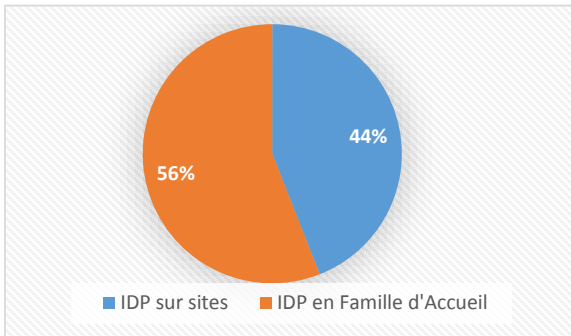

CMP BANGUI ET BIMBO

Commission Mouvement de Populations

Total des IDPs	114083
IDPs en Famille d'Accueil	63857
IDPs sur Sites	50226

LOCATION	IDP sur sites	IDP en Famille d'Accueil	Total
BIMBO	39087	10000	49087
3E ARR.	3852	24921	28773
5E ARR.	2211	8180	10391
2E ARR.	4365	2509	6874
4E ARR.	0	6079	6079
6E ARR.	635	4552	5187
8E ARR.	74	4604	4678
7E ARR.	2	3012	3014
1E ARR.	0	0	0
Grand Total	50226	63857	114083