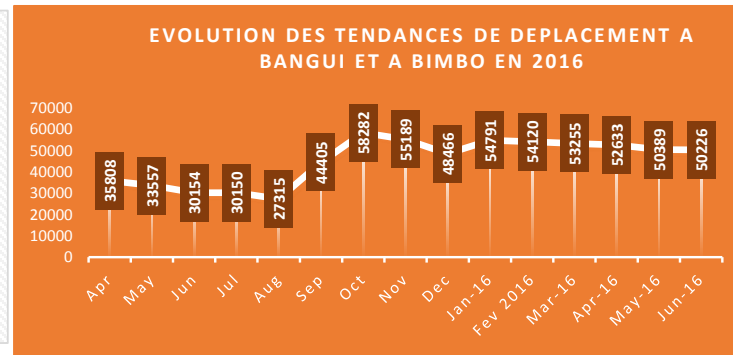

CMP BANGUI ET BIMBO

Commission Mouvement de Populations

Total des IDPs	114083
IDPs en Famille d'Accueil	63857
IDPs sur Sites	50226

LOCATION	IDP sur sites	IDP en Famille d'Accueil	Total
BIMBO	39087	10000	49087
3E ARR.	3852	24921	28773
5E ARR.	2211	8180	10391
2E ARR.	4365	2509	6874
4E ARR.	0	6079	6079
6E ARR.	635	4552	5187
8E ARR.	74	4604	4678
7E ARR.	2	3012	3014
1E ARR.	0	0	0
Grand Total	50226	63857	114083