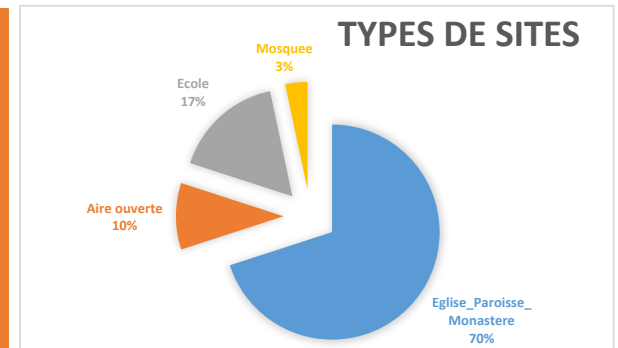

CMP BANGUI ET BIMBO

Commission Mouvement de Populations

Total des IDPs	114083
IDPs en Famille d'Accueil	63857
IDPs sur Sites	50226

LOCATION	IDP sur sites	IDP en Famille d'Accueil	Total
BIMBO	39087	10000	49087
3E ARR.	3852	24921	28773
5E ARR.	2211	8180	10391
2E ARR.	4365	2509	6874
4E ARR.	0	6079	6079
6E ARR.	635	4552	5187
8E ARR.	74	4604	4678
7E ARR.	2	3012	3014
1E ARR.	0	0	0
Grand Total	50226	63857	114083