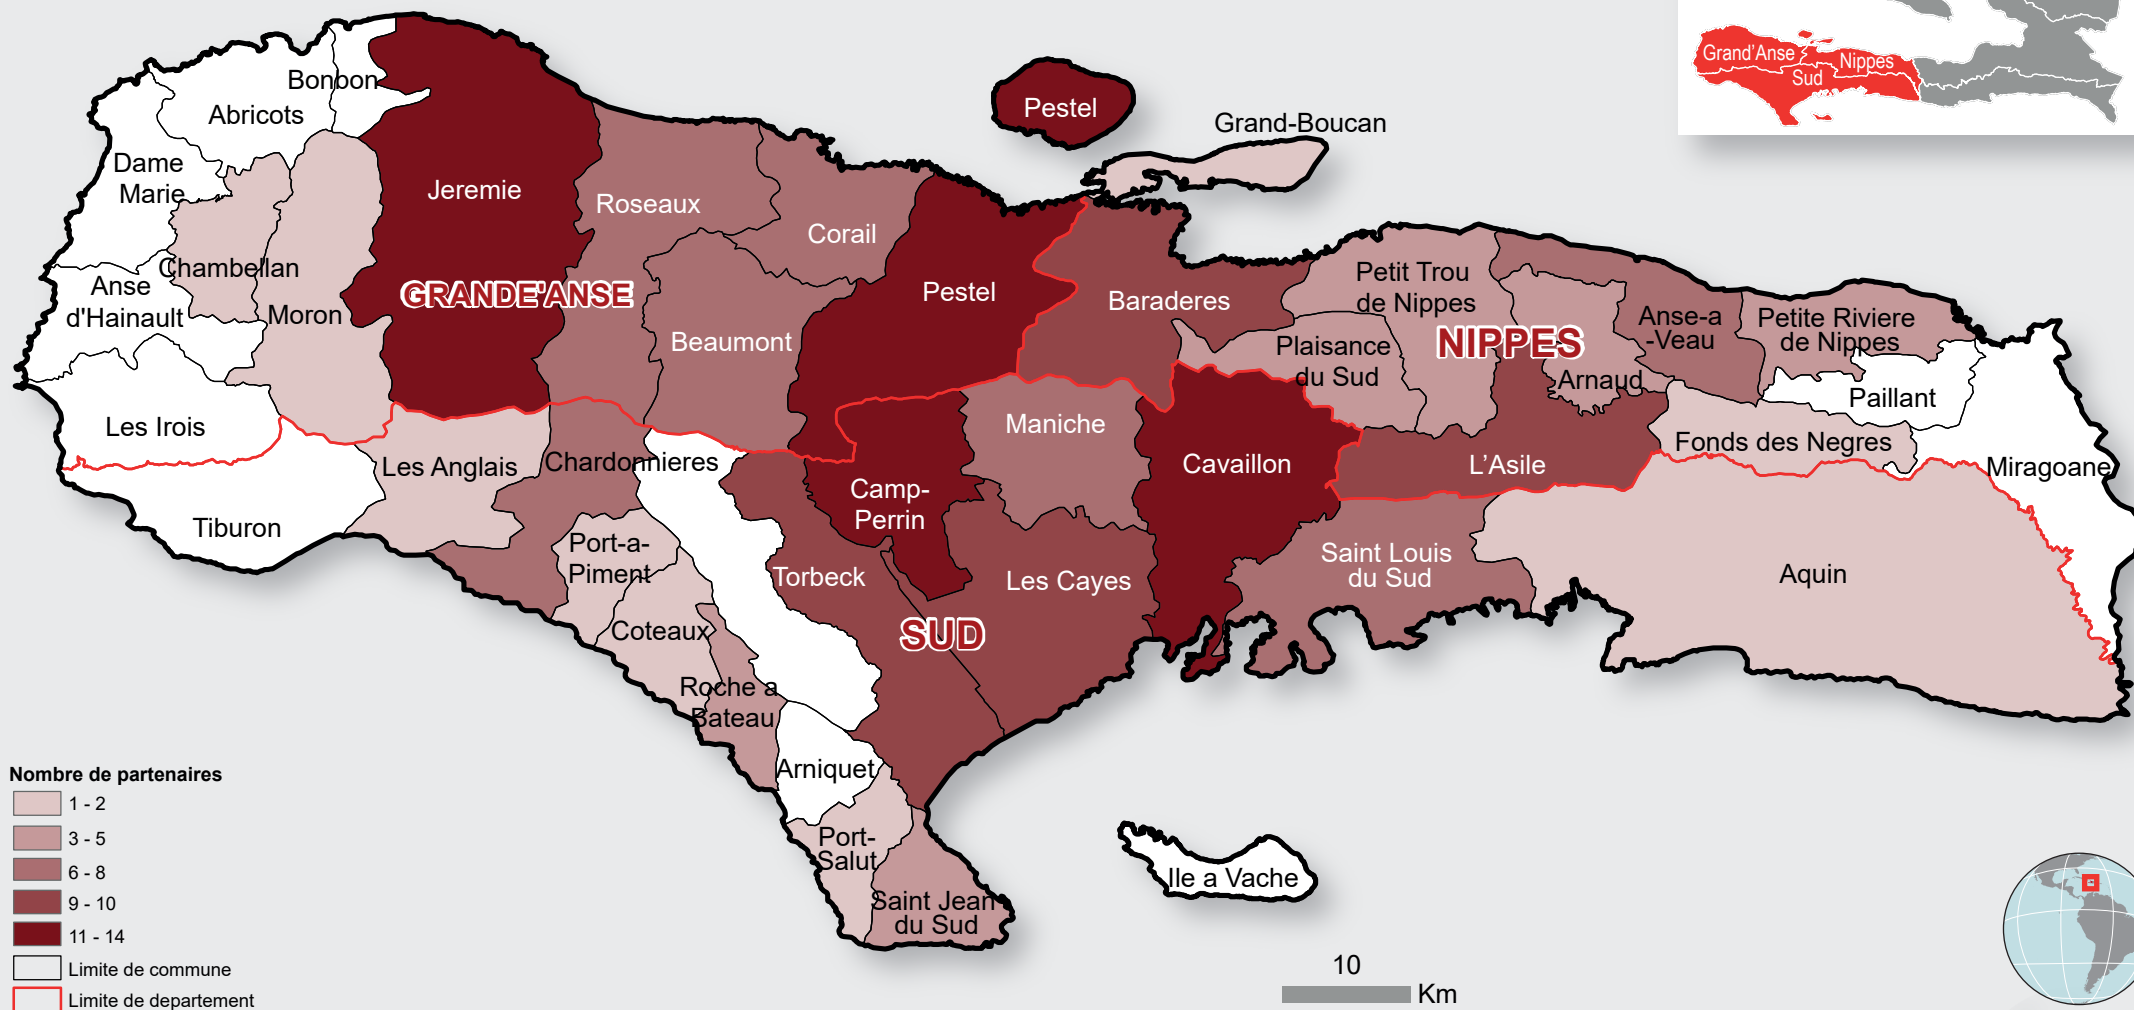

# 42

partenaires sur 60 sont entrain d'apporter leurs assistances en abris et biens non alimentaires aux victimes du tremblement de terre du 14 août 2021

## Département de Grand'Anse 16

## Département de Nippes 13

## Département du Sud 29