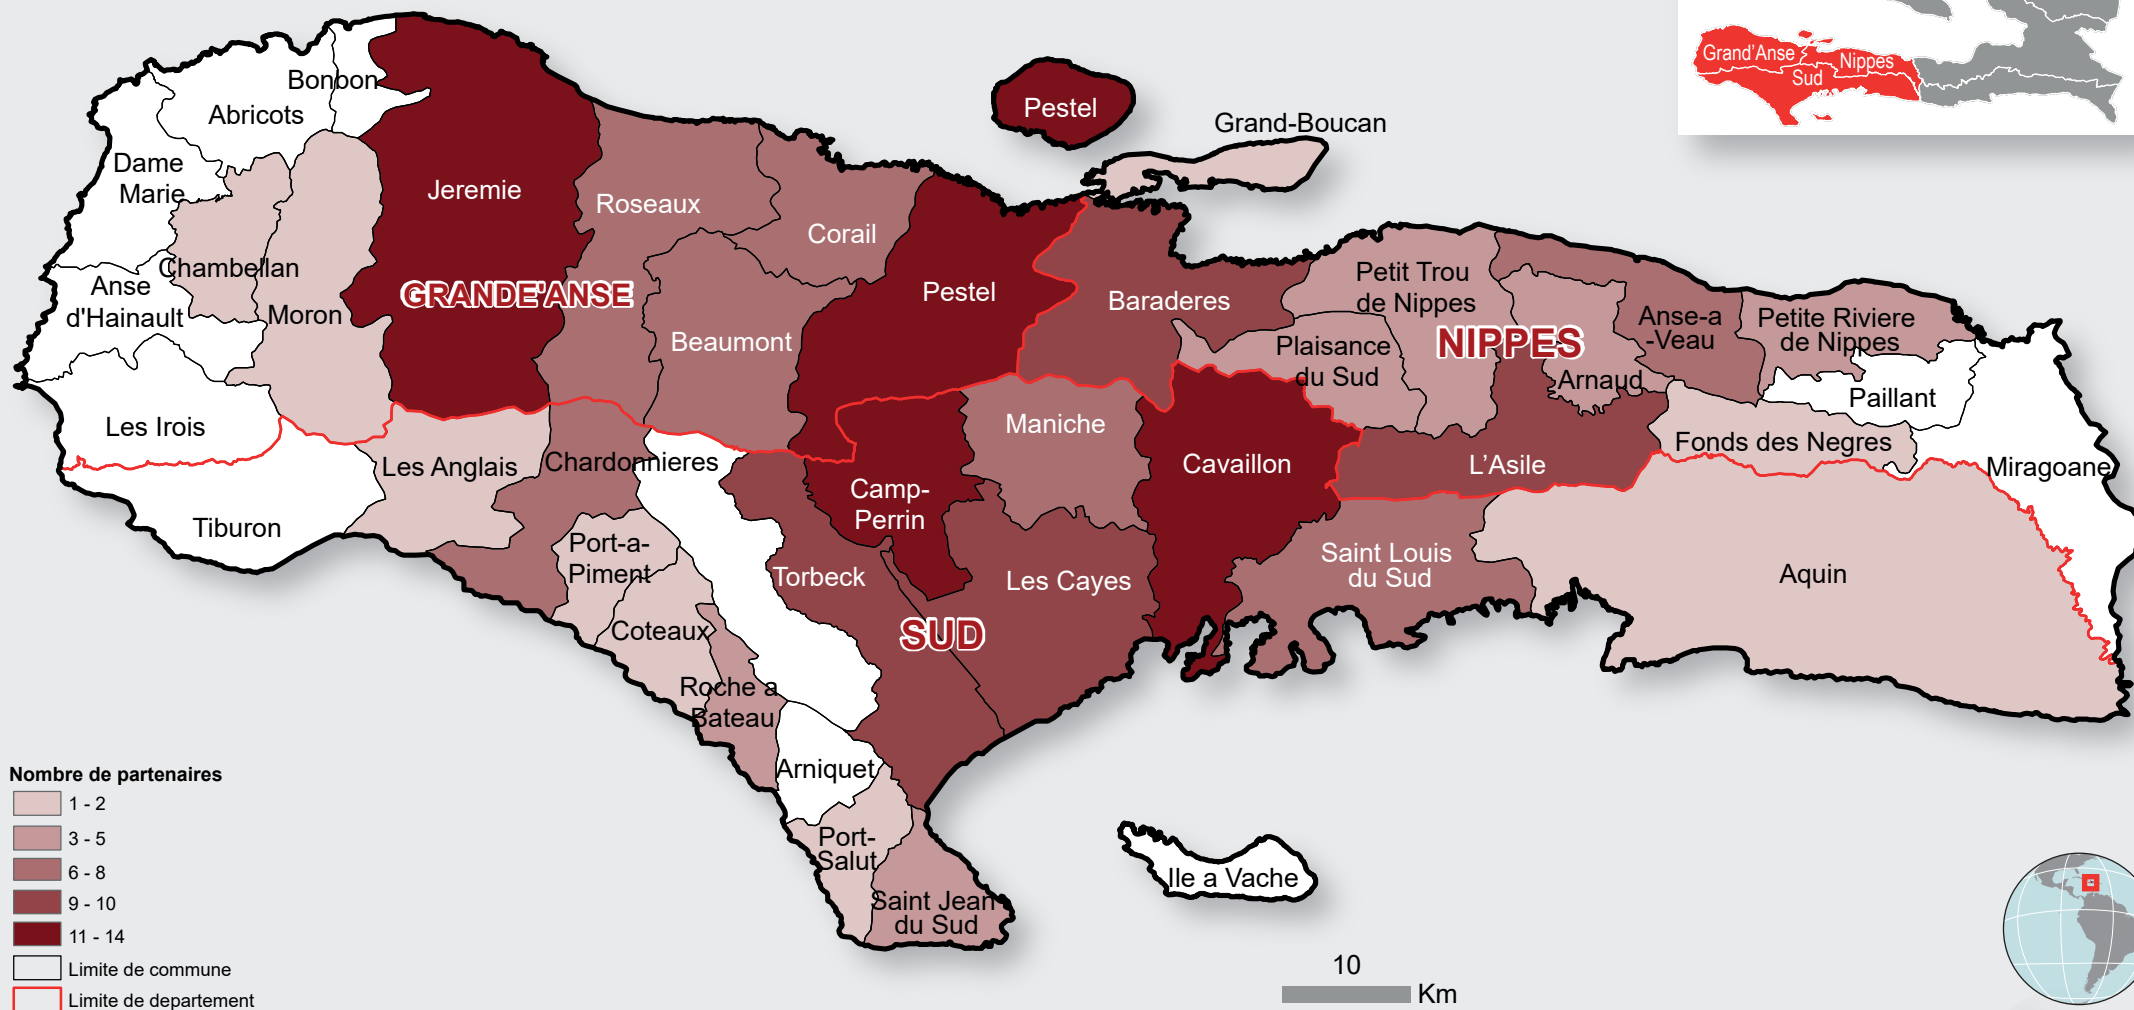

42 partenaires sur 60 sont entrain d'apporter leurs assistances en abris et biens non alimentaires aux victimes du tremblement de terre du 14 août 2021

Département de Grand'Anse 16

Département de Nippes 13

Département du Sud 29

Beaumont

- OIM/HEKS-EPER, Samaritan's
- OIM/HEKS-EPER
- Care, HFH, OIM/HEKS-EPER
- ADRA, Care, CECI
- Samaritan's
- Care, OIM/HEKS-EPER
- ADRA, Samaritan's

Chambellan

- CECI

Corail

- Care, OIM, Samaritan's
- Care, HFH, OIM
- ADRA, CECI, OIM
- Samaritan's
- Care, OIM
- ADRA, Samaritan's