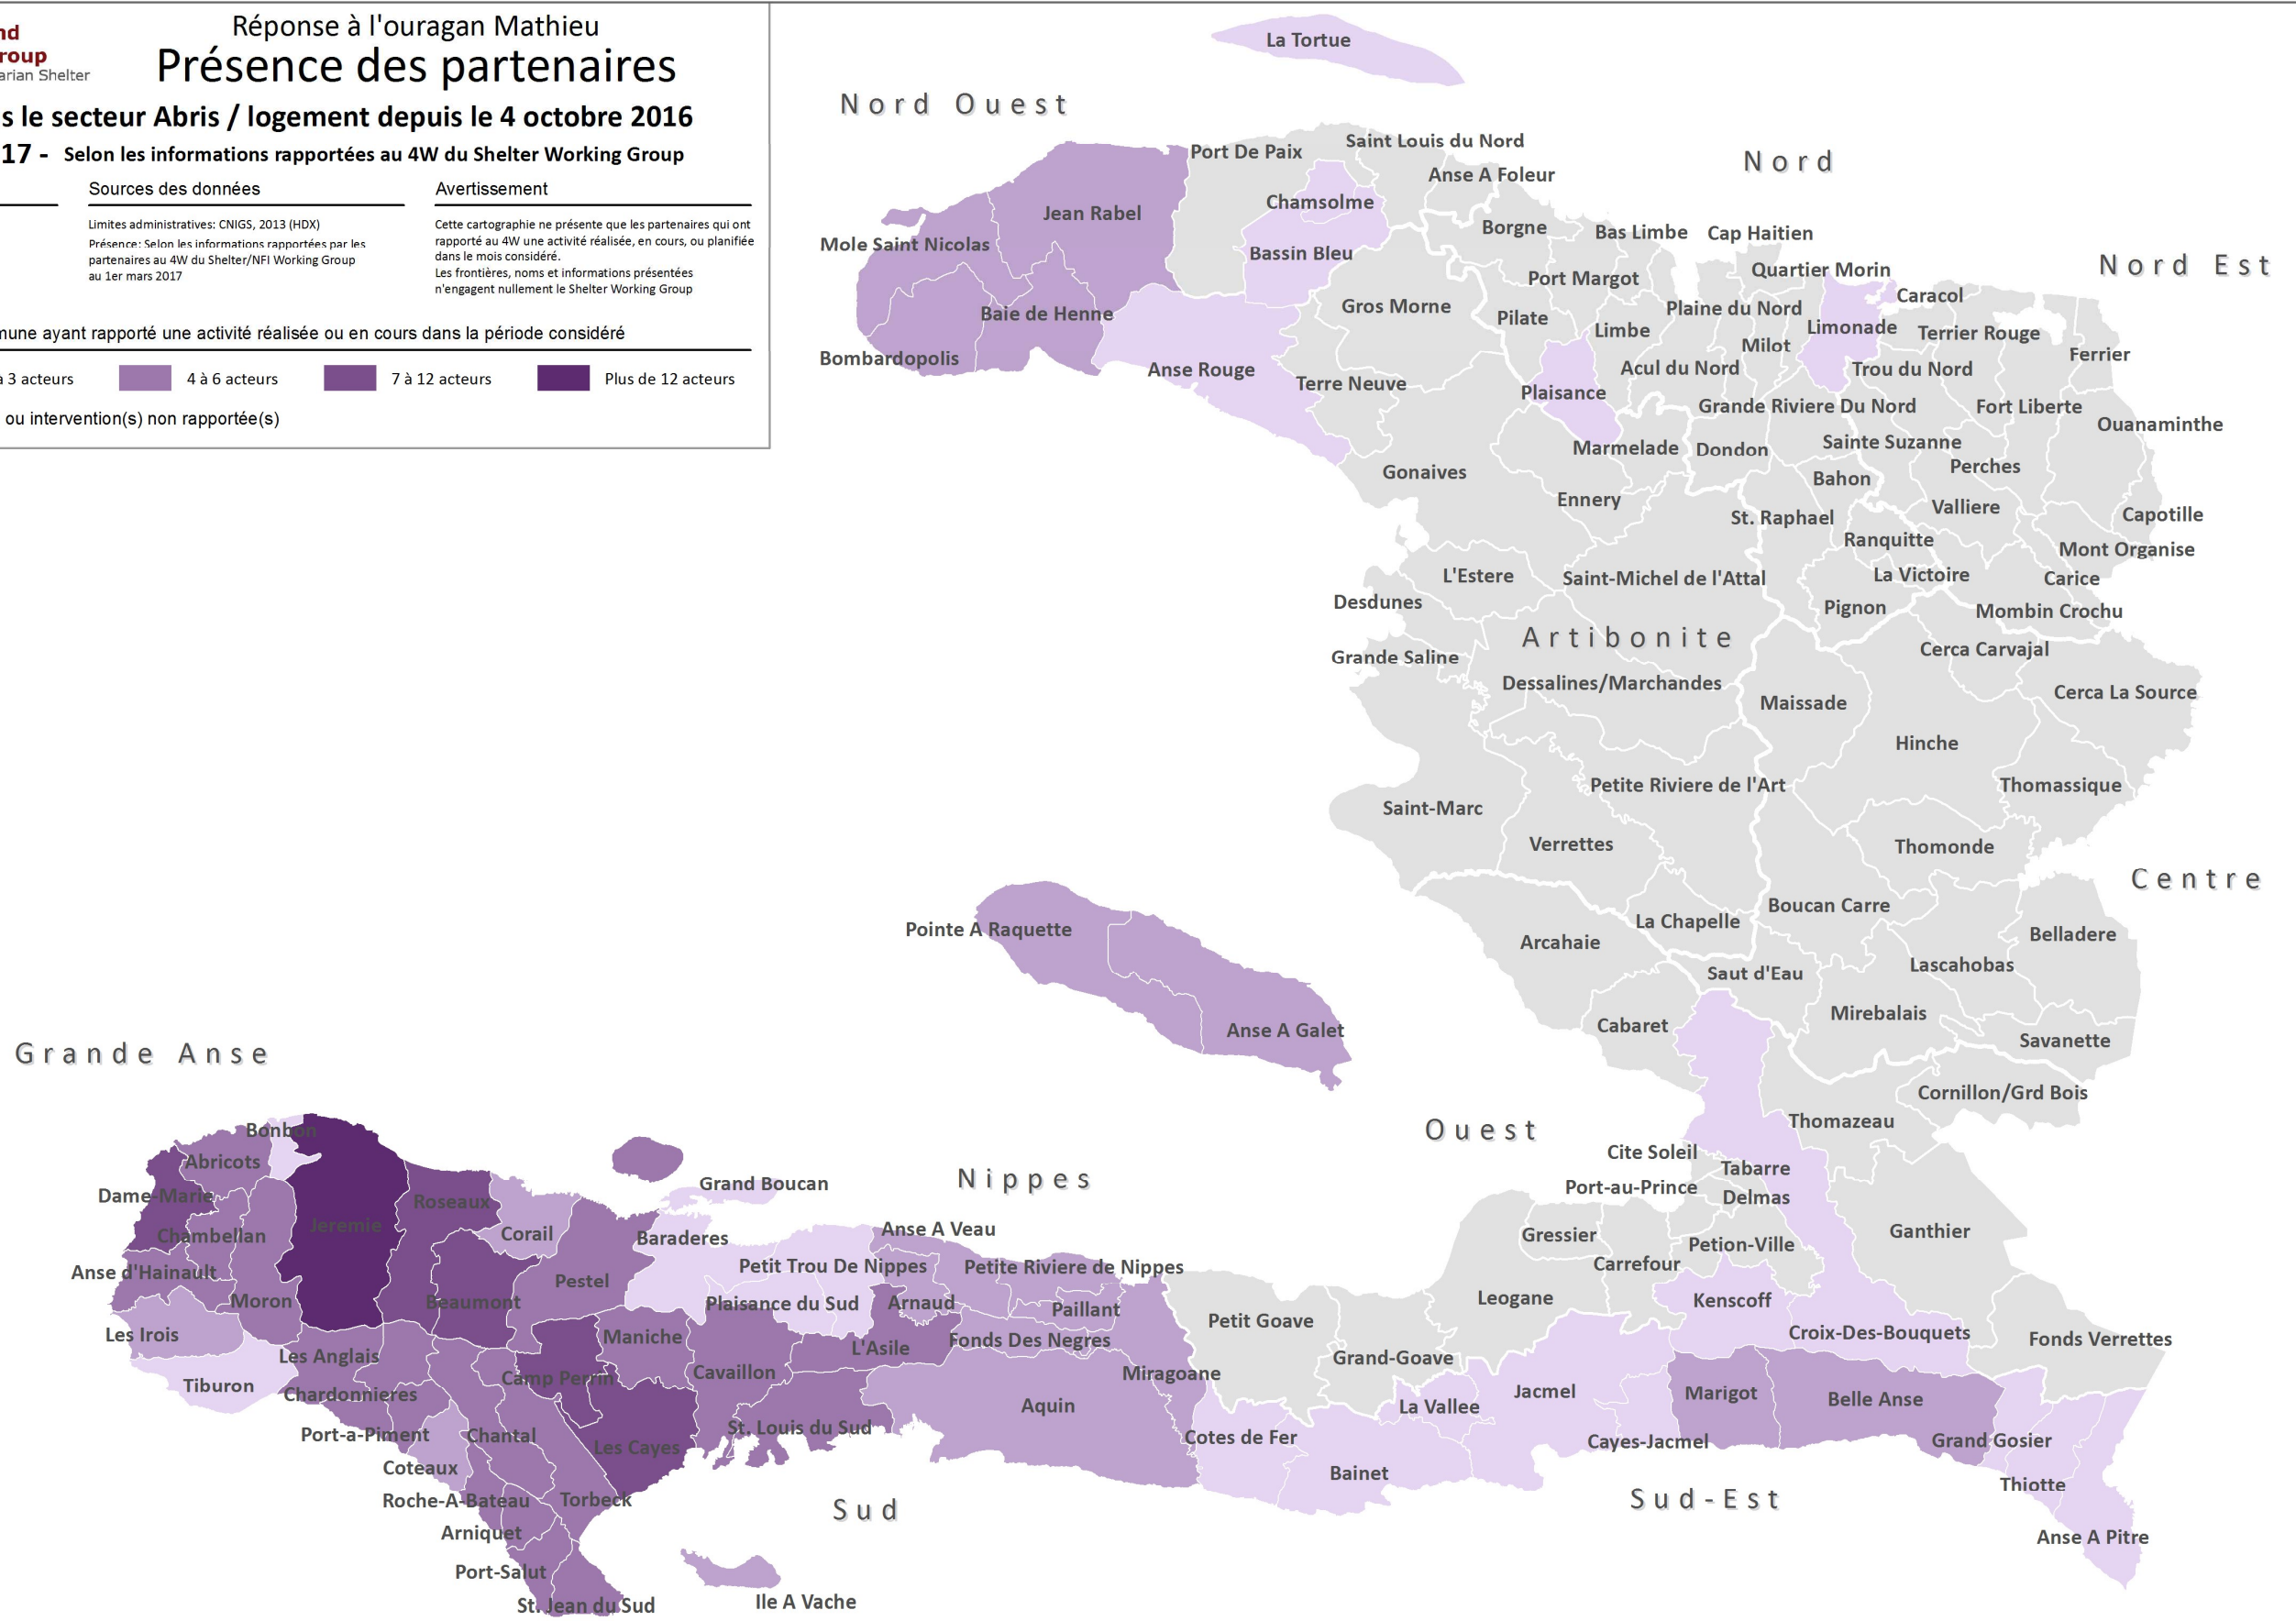

Réponse à l'ouragan Mathieu Présence des partenaires

**Partenaires dans le secteur Abris / logement depuis le 4 octobre 2016
au 1er Mars 2017 - Selon les informations rapportées au 4W du Shelter Working Group**

Informations cartographiques

1:900 000 (Impression 11x17)
Projection: WGS84, UTM 18N

Sources des données

Limites administratives: CNIGS, 2013 (HDX)
Présence: Selon les informations rapportées par les partenaires au 4W du Shelter/NFI Working Group au 1er mars 2017

Avertissement

Cette cartographie ne présente que les partenaires qui ont rapporté au 4W une activité réalisée, en cours, ou planifiée dans le mois considéré.
Les frontières, noms et informations présentées n'engagent nullement le Shelter Working Group

Nombre de partenaires par commune ayant rapporté une activité réalisée ou en cours dans la période considéré