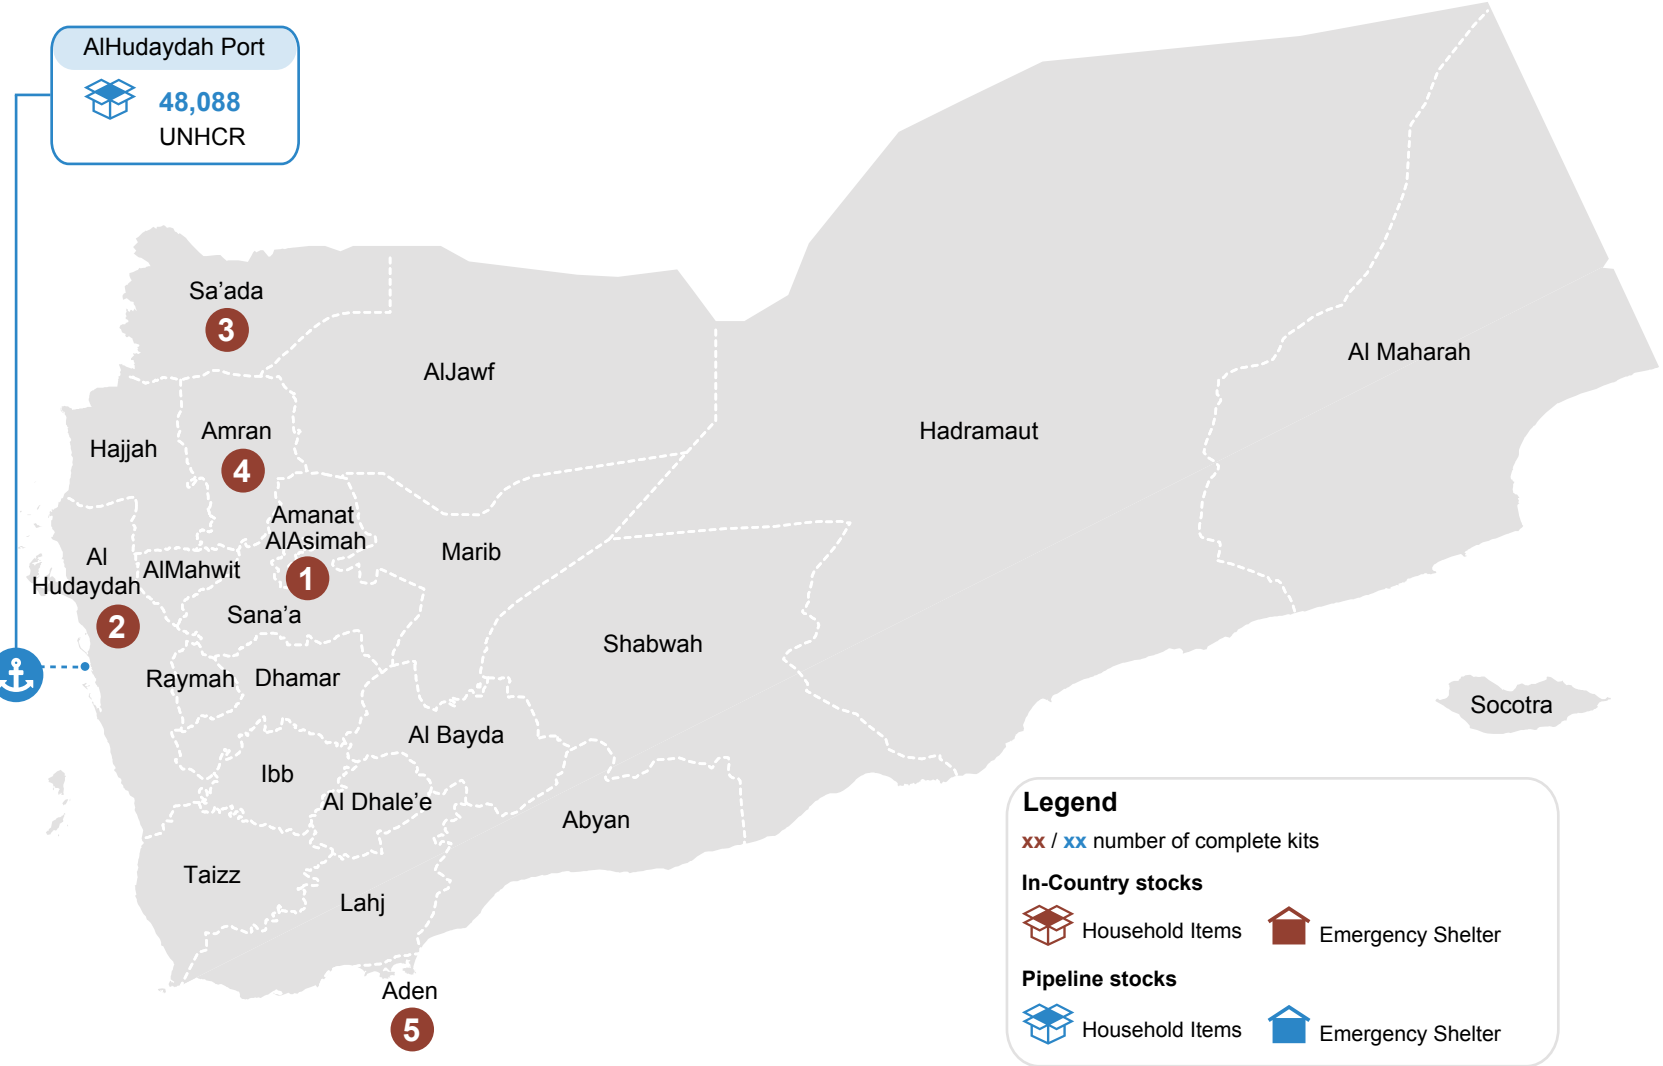

Yemen: In-Country Stocks and Pipeline (as of 15 August 2016)

SHELTER CLUSTER
تنسيق المأوى الإنساني

YEMEN
دعم مجتمعات النازحين
CCCM CLUSTER

Legend
 xx / xx number of complete kits

In-Country stocks
 Household Items Emergency Shelter

Pipeline stocks
 Household Items Emergency Shelter

In-country stocks (complete kits)

HOUSEHOLD ITEMS (HI)
3,006

EMERGENCY SHELTER (ES)
6,211

Pipeline stocks (complete kits)

HOUSEHOLD ITEMS (HI)
58,088

EMERGENCY SHELTER (ES)
10,000

Port of arrival to be confirmed

10,000
ACTED

10,000
ACTED

<p>1 Amanat Al-Asimah</p> <p> 4,018 UNHCR</p>	<p>2 AlHudaydah</p> <p> 724 UNHCR</p> <p> 8 UNHCR</p>	<p>3 Sa'ada</p> <p> 459 UNHCR</p> <p> 952 UNHCR</p>	<p>4 Amran</p> <p> 676 UNHCR</p> <p> 152 UNHCR</p>	<p>5 Aden</p> <p> 1,147 UNHCR, IOM</p> <p> 1,081 UNHCR</p>
--	--	--	---	---