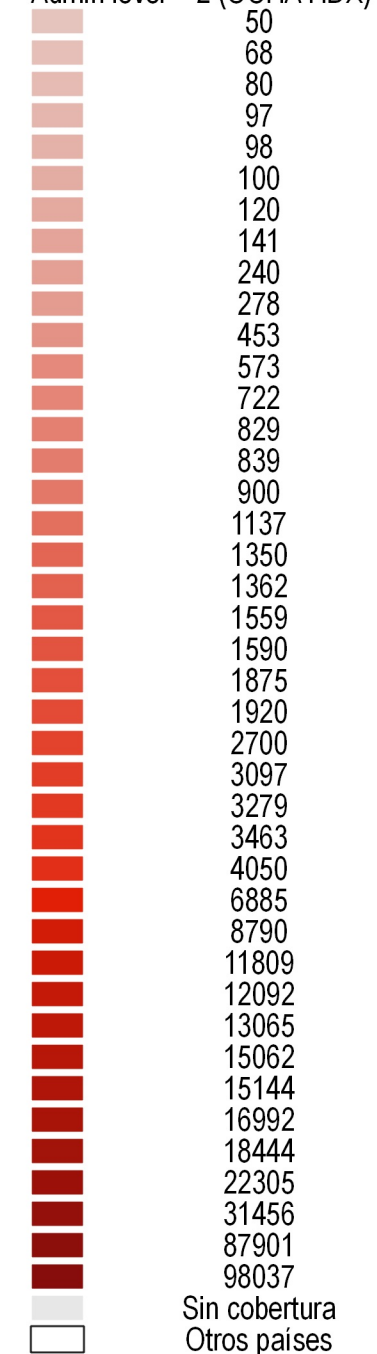

Legenda

Beneficiarios 5W enero-nov 2020
Adm level = 1 (OCHA HDX)

Admin level = 2 (OCHA HDX)

Nota: Este mapa no está garantizado como libre de errores ni implica la expresión de ninguna opinión por parte de las Naciones Unidas sobre el estatus legal de ningún país o territorio ni sobre la delimitación de sus fronteras.

Financiado por:

Sistema de coordenadas: WGS 1984
Contacto: im.venezuela@sheltercluster.org
Archivo: UNHCR_VEN_map_Cobertura implementación socios_091220

Fuentes de datos:
Cobertura: Clúster de Alojamiento, Energía y Enseres (5W)
Límites administrativos VEN: OCHA Humanitarian Data Exchange (HDX)
Otros países: ESRI ArcGIS World Countries