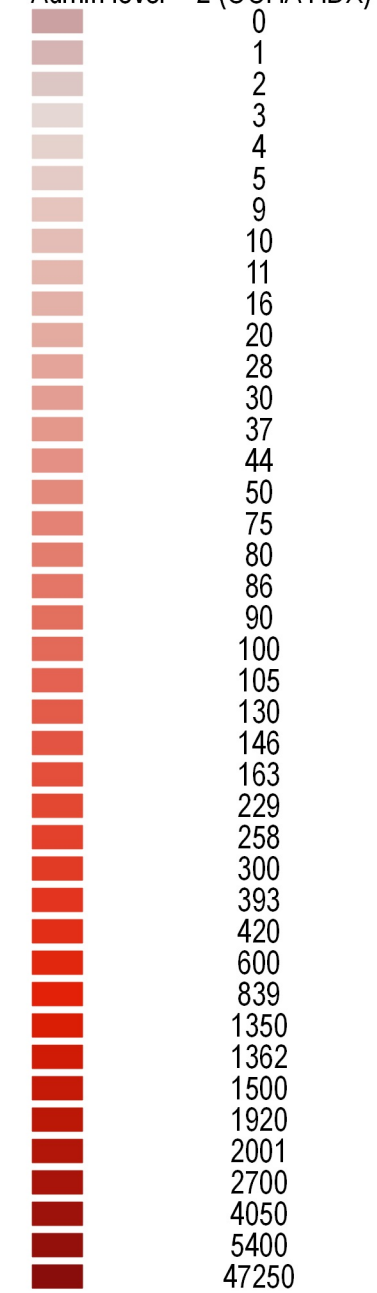

**Legenda**

Beneficiarios 5W enero-oct 2020  
Adm level = 1 (OCHA HDX)

Admin level = 2 (OCHA HDX)

Otros países

Nota: Este mapa no está garantizado como libre de errores ni implica la expresión de ninguna opinión por parte de las Naciones Unidas sobre el estatus legal de ningún país o territorio ni sobre la delimitación de sus fronteras.

Financiado por:

Sistema de coordenadas: WGS 1984  
Contacto: [im.venezuela@sheltercluster.org](mailto:im.venezuela@sheltercluster.org)  
Archivo: UNHCR\_VEN\_map\_Cobertura implementación socios\_191120

Fuentes de datos:  
Cobertura: Clúster de Alojamiento, Energía y Enseres (5W)  
Límites administrativos VEN: OCHA Humanitarian Data Exchange (HDX)  
Otros países: ESRI ArcGIS World Countries