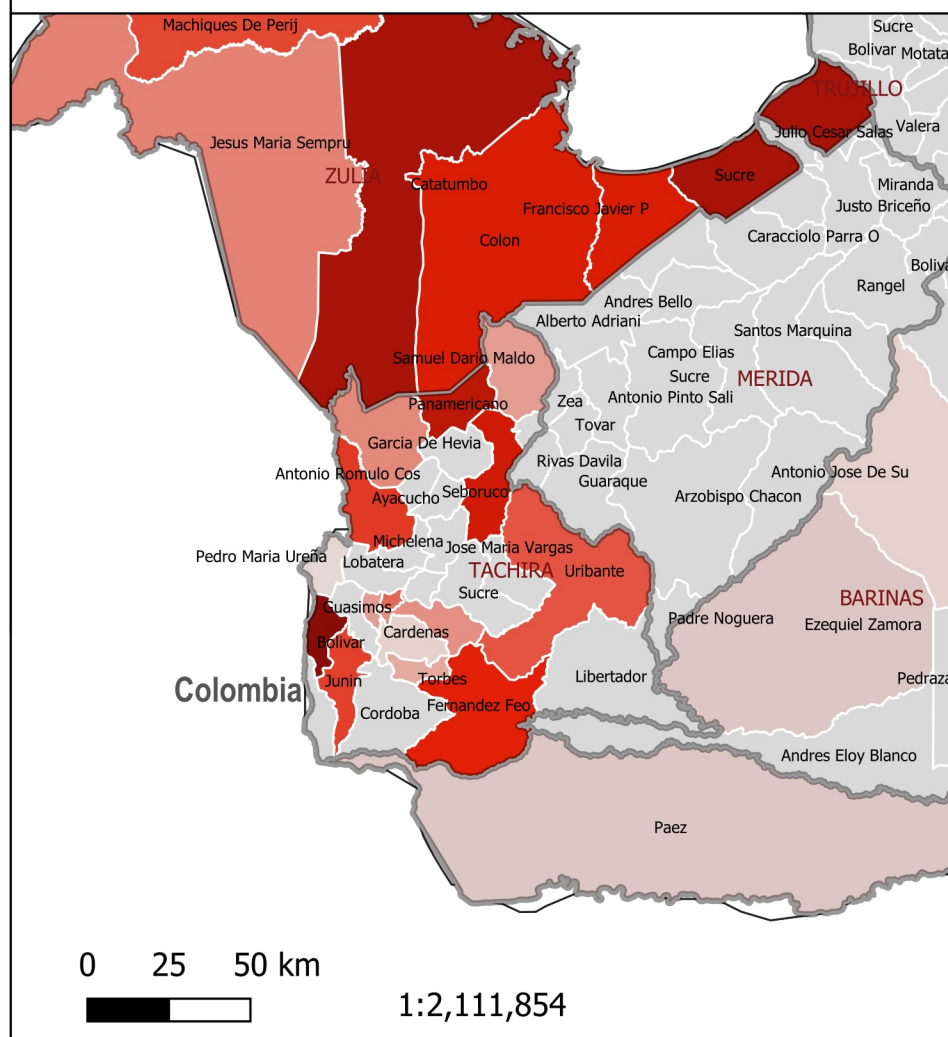

**Legenda**

Beneficiarios 5W enero-oct 2020  
Adm level = 1 (OCHA HDX)

Admin level = 2 (OCHA HDX)

Otros países

Nota: Este mapa no está garantizado como libre de errores ni implica la expresión de ninguna opinión por parte de las Naciones Unidas sobre el estatus legal de ningún país o territorio ni sobre la delimitación de sus fronteras.

Financiado por:

Sistema de coordenadas: WGS 1984  
Contacto: [im.venezuela@sheltercluster.org](mailto:im.venezuela@sheltercluster.org)  
Archivo: UNHCR\_VEN\_map\_Cobertura implementación socios\_191120

Fuentes de datos:  
Cobertura: Clúster de Alojamiento, Energía y Enseres (5W)  
Límites administrativos VEN: OCHA Humanitarian Data Exchange (HDX)  
Otros países: ESRI ArcGIS World Countries